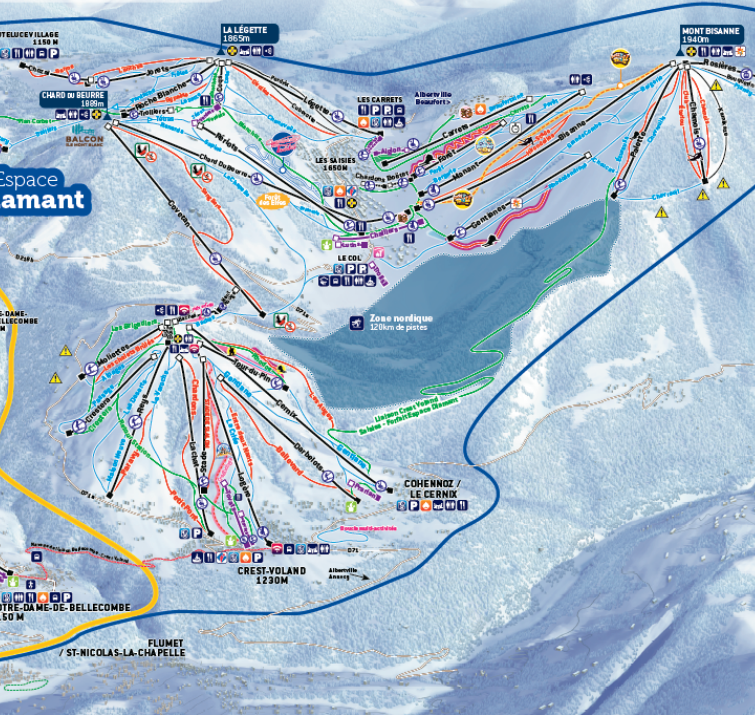

ÉTÉ 3930m

LA PIERRA MENTA
2714m

Espace
Diamant

Regard sur le Mont-Blanc

ARLY • FLUMET • NOTRE-DAME-DE-BELLECOMBE
VOLAND • COHENNOZ • LES SAISIES / HAUTELUCE

192 km de pistes

Espace
Diamant

NOTRE-DAME-DE-BELLECOMBE
150 M

ESPACE DIAMANT

ND-de-Bellecombe, Flumet, Crest-Voland/Cohennoz
Praz-sur-Arly, Les Saisies/Hauteluce > 192 Km de pistes

ESPACE VAL D'ARLY

ND-de-Bellecombe, Flumet,
Praz-sur-Arly > 90 Km de pistes

FORFAITS HEURES CONSÉCUTIVES ET 1 JOUR