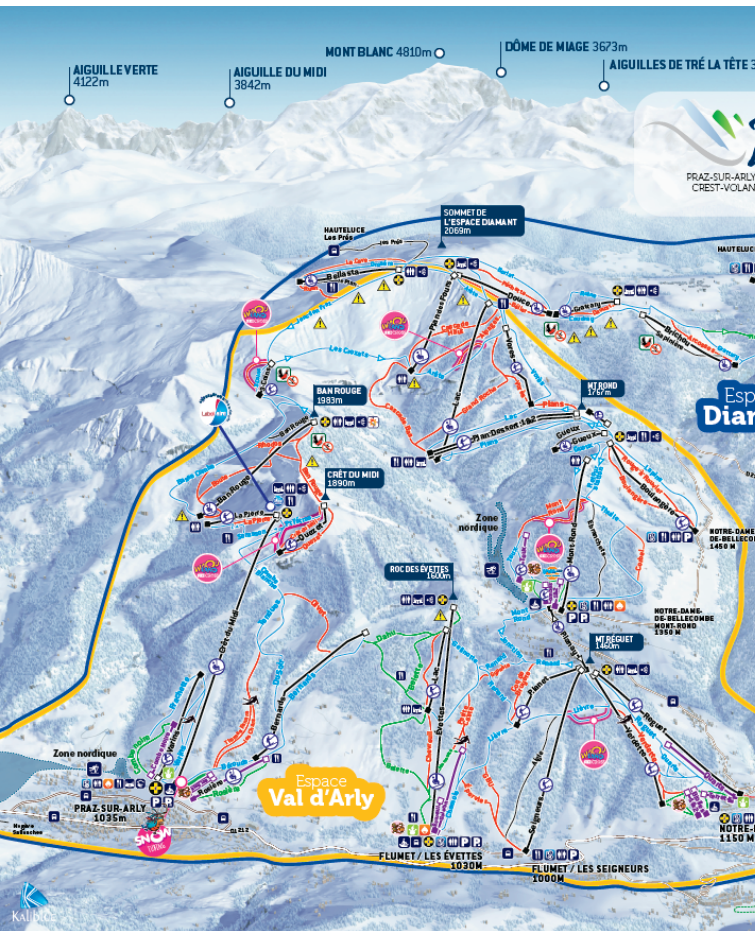

Le tour du Diamant est accessible à tout skieur, en quelques heures ou à la journée. Ses itinéraires variés & ses parcours ludiques entre alpages, forêts et villages de caractère, en font un terrain de jeu dsans limites pour les familles.

Le tout avec un panorama exceptionnel sur la Mont-Blanc !

Suivez-nous :
VAYLBM

**DOMAINE
SKIABLE
OUVERT DU
SAMEDI 17
DECEMBRE 2022
AU LUNDI 10
AVRIL 2023
SUIVANT
ENNEIGEMENT**

INFOS UTILES

web.valdarly@labellemontagne.com

VAL D'ARLY : 04 79 31 61 41

DOMAINES SKIABLES

Espace Diamant : 192 Km de pistes

11 ■ 49 ■ 68 ■ 31 ■

Espace Val d'Arly : 90 Km de pistes

4 ■ 24 ■ 29 ■ 13 ■

PLAN DES PISTES

VAL D'ARLY-ESPACE DIAMANT

ÉTÉ 3930m

LA PIERRA MENTA
2714m

Espace
Diamant

Regard sur le Mont-Blanc

ARLY • FLUMET • NOTRE-DAME-DE-BELLECOMBE
VOLAND • COHENNOZ • LES SAISIES / HAUTELUCE

192 km de pistes

Espace
Diamant

NOTRE-DAME-DE-BELLECOMBE
150 M